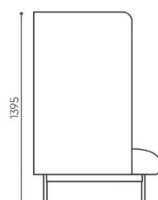

# FORA

FR 421W

FR 422W

FR 423W

<sup>1</sup> Szezlong można zastosować zamiast dowolnego siedziska w modułach z oparciem prostym (nieдоступny dla FR 100 i FR CC). Podana dopłata dotyczy 1 szt. Sofa może mieć liczbę szezlongów odpowiednią do liczby siedzisk. Nie ma możliwości zakupu samego szezlonga.