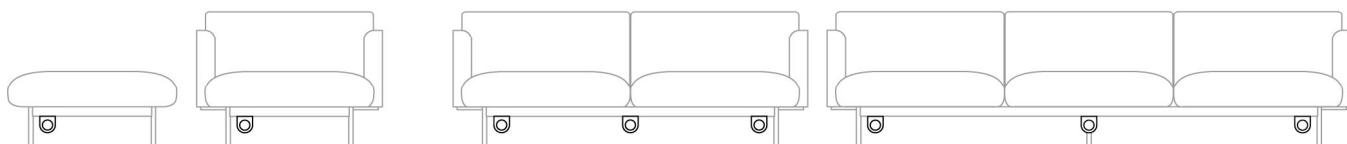

Możliwość rozmieszczenia mediaportów

FR 100, FR 4X1
max. 1 mediaport

FR 4X2, FR 4X3
max. 3 mediaports

Powyższe ceny są cenami PLN NETTO - nie zawierają podatku VAT

● STANDARD ○ OPCJA